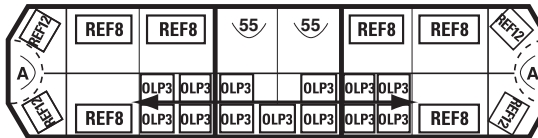

Central Controller
on RX 2700

RX 2700CC™

Standard Configurations

Standard Bars (47")

2747A1CC

2747A2CC

2747A26CC*

2747A3CC

2747A35CC*

2747A4CC

2747A47CC*

2747A5CC*

2747A57CC*

2747A6CC*

2747A7CC*

2747A8CC