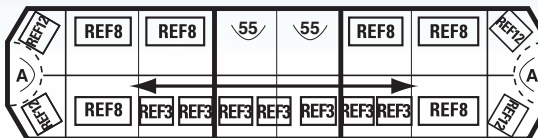

Central Controller
on RX 2700

RX 2700CC™

Standard Configurations

Standard Bars (47")

2747A1CC

2747A2CC

2747A26CC*

2747A3CC

2747A35CC*

2747A4CC

2747A47CC*

2747A5CC*

2747A57CC*

2747A6CC*

2747A7CC*

2747A8CC