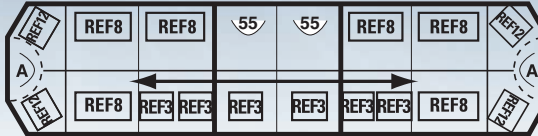

Central Controller
on RX 2700

RX 2700CC™

Standard Configurations

Standard Bars (47")

2747A1CC

2747A2CC

2747A26CC*

2747A3CC

2747A35CC*

2747A4CC

2747A47CC*

2747A5CC*

2747A57CC*

2747A6CC*

2747A7CC*

2747A8CC