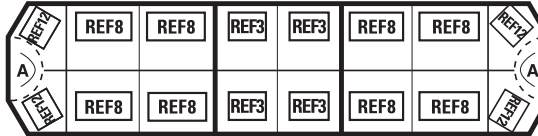

Central Controller
on RX 2700

RX 2700CC™

Standard Configurations

Standard Bars (47")

2747A1CC

2747A2CC

2747A26CC*

2747A3CC

2747A35CC*

2747A4CC

2747A47CC*

2747A5CC*

2747A57CC*

2747A6CC*

2747A7CC*

2747A8CC